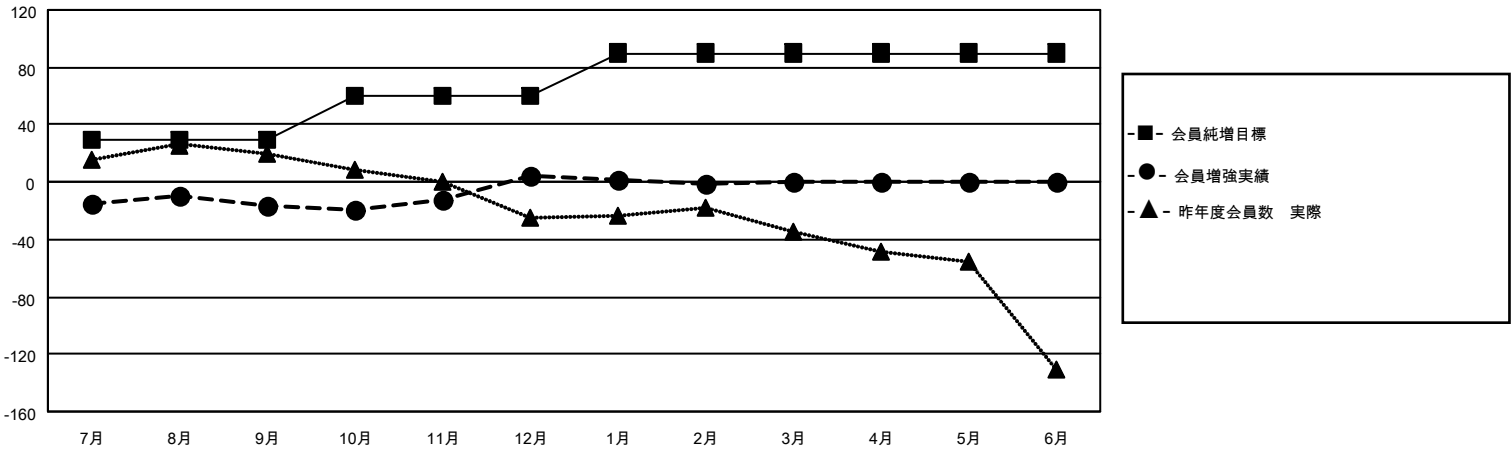

MONTHLY MEMBERSHIP PROGRESS REPORT

地域 JAPAN

District 337 B

Results as of: 2/28/2021

クラブ			
結果：2020-2021			
四半期	新クラブ目標	新クラブ	解散クラブ
7月/8月/9月	0	0	0
10月/11月/12月	0	0	1
1月/2月/3月	0	0	0
4月/5月/6月	0	0	0

名			
結果：2020-2021			
四半期	会員純増目標	会員増強実績	退会者(転籍を含む)実際
7月/8月/9月	30	39	56
10月/11月/12月	30	60	39
1月/2月/3月	30	9	14
4月/5月/6月	0	0	0

新クラブ目標及び実績累計

会員目標及び実績累計

解散クラブ: 1	38 CLUBS OF 66 一名以上の新会員を登録	男女別
		男性 1,888 (80.68%)
		女性 452 (19.32%)
退会者	会員累計データを見るには、ここをクリック	世帯主/家族会員合計 608
物故会員 7		国際会費半額の家族会員 332
クラブ解散 0		
その他 102		
合計 109		